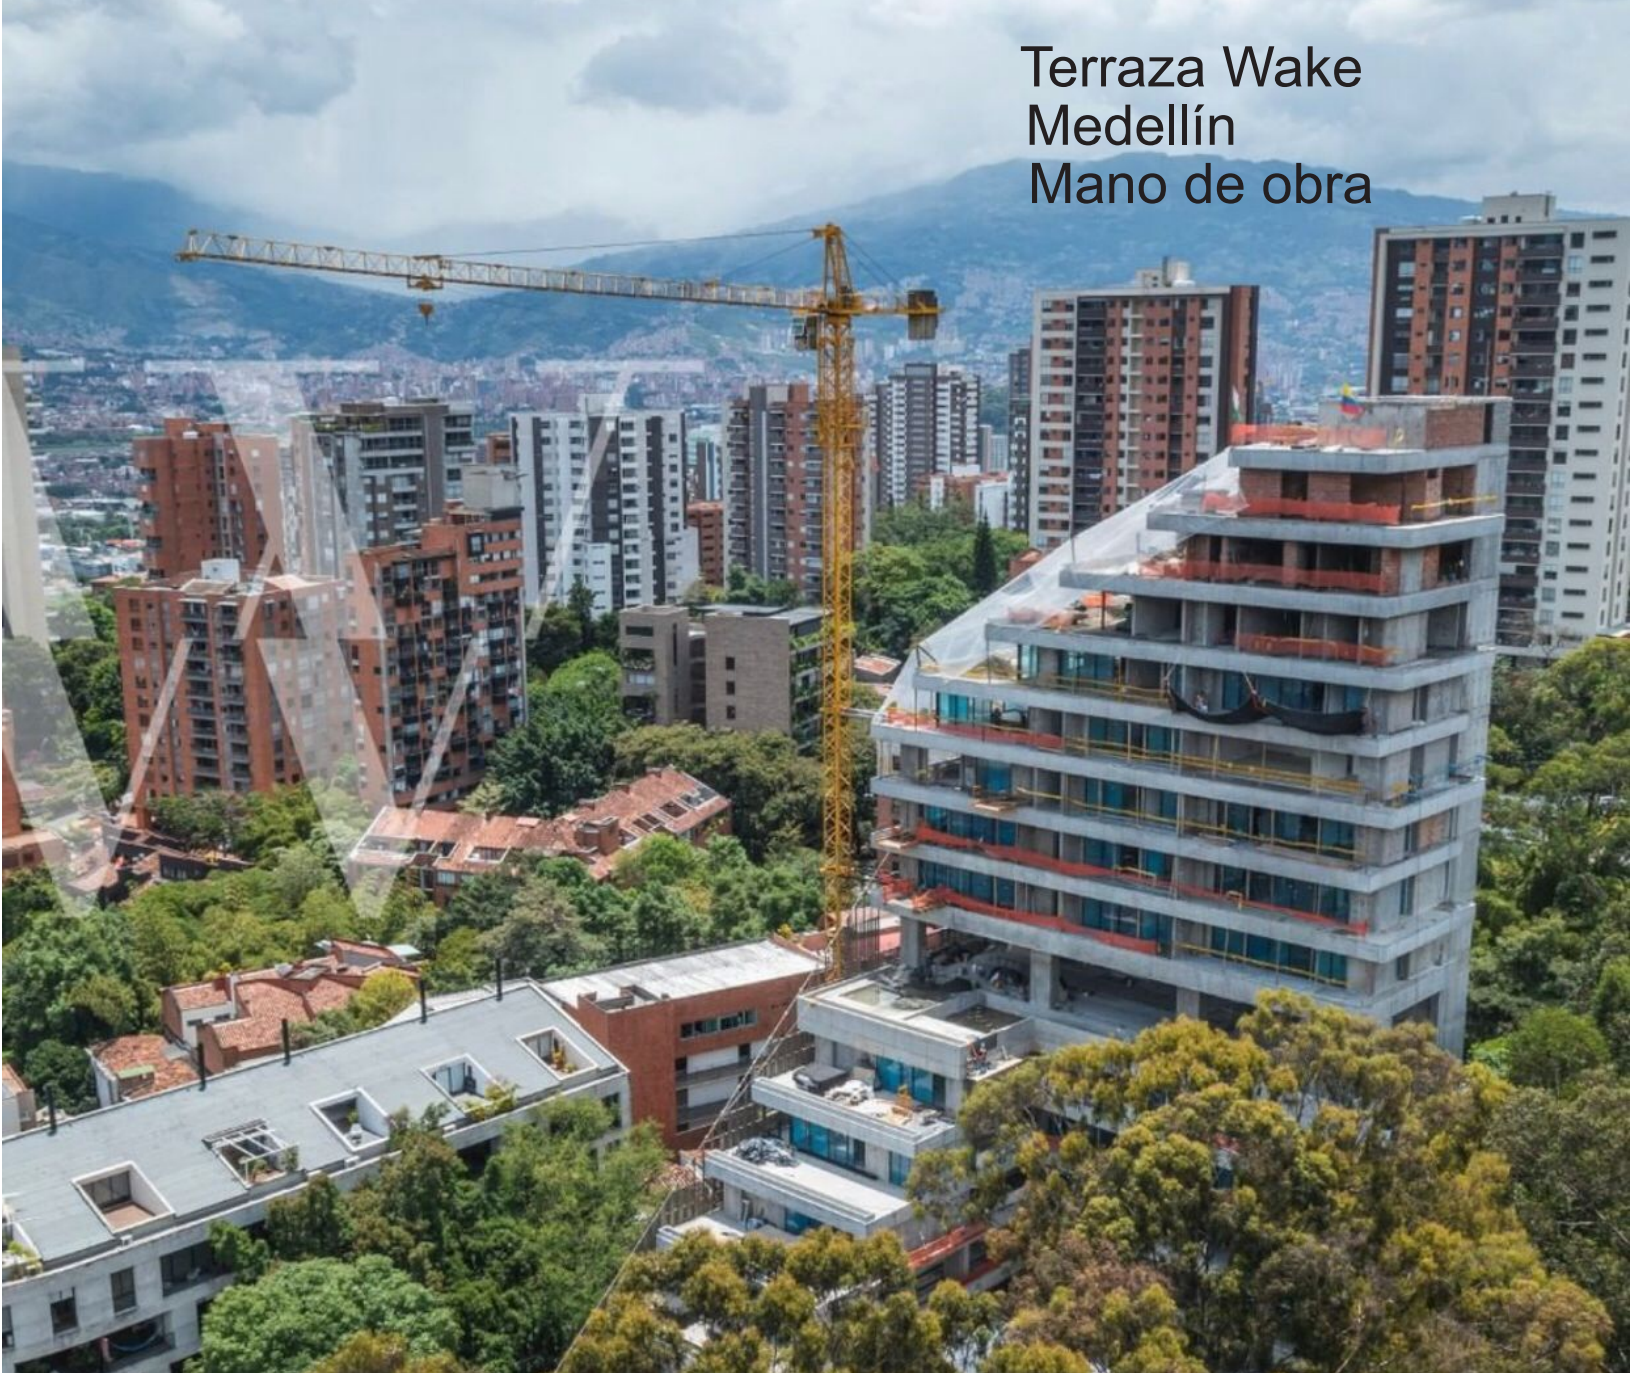

M.O estructura y concretos a la vista

Cattleya
Sabaneta
Mano de obra

Botanic
El retiro - Antioquía
Mano de obra

Mantenimiento de
cubierta - Durespo
Mano de obra
Itaguí 2022

Mantenimiento de
Fachada
Casa de descanso
Pedro Arrupe

Apartamento modelo grupo Arke

Mano de obra

Terraza Wake
Medellín
Mano de obra

Casa dos aguas
La Manigua - Antioquia
Mano de obra

Plaza Beillín
Bello - Antioquia
Mano de obra

Nuevo Palacio Envigado - Antioquía Mano de obra