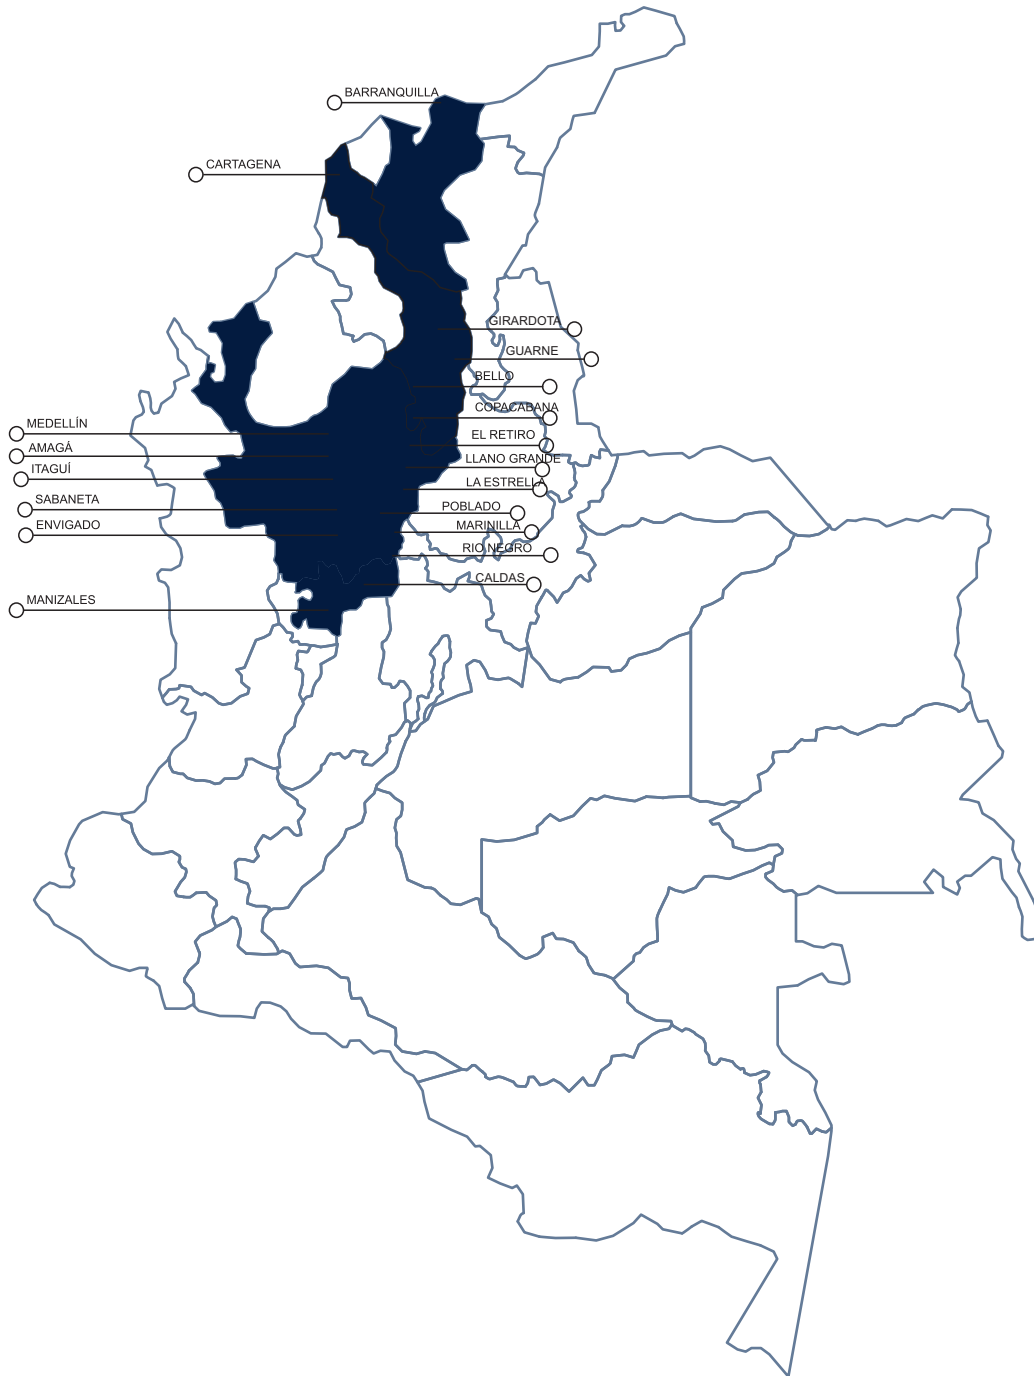

PRESENCIA NACIONAL

CENTRAL GARDEN